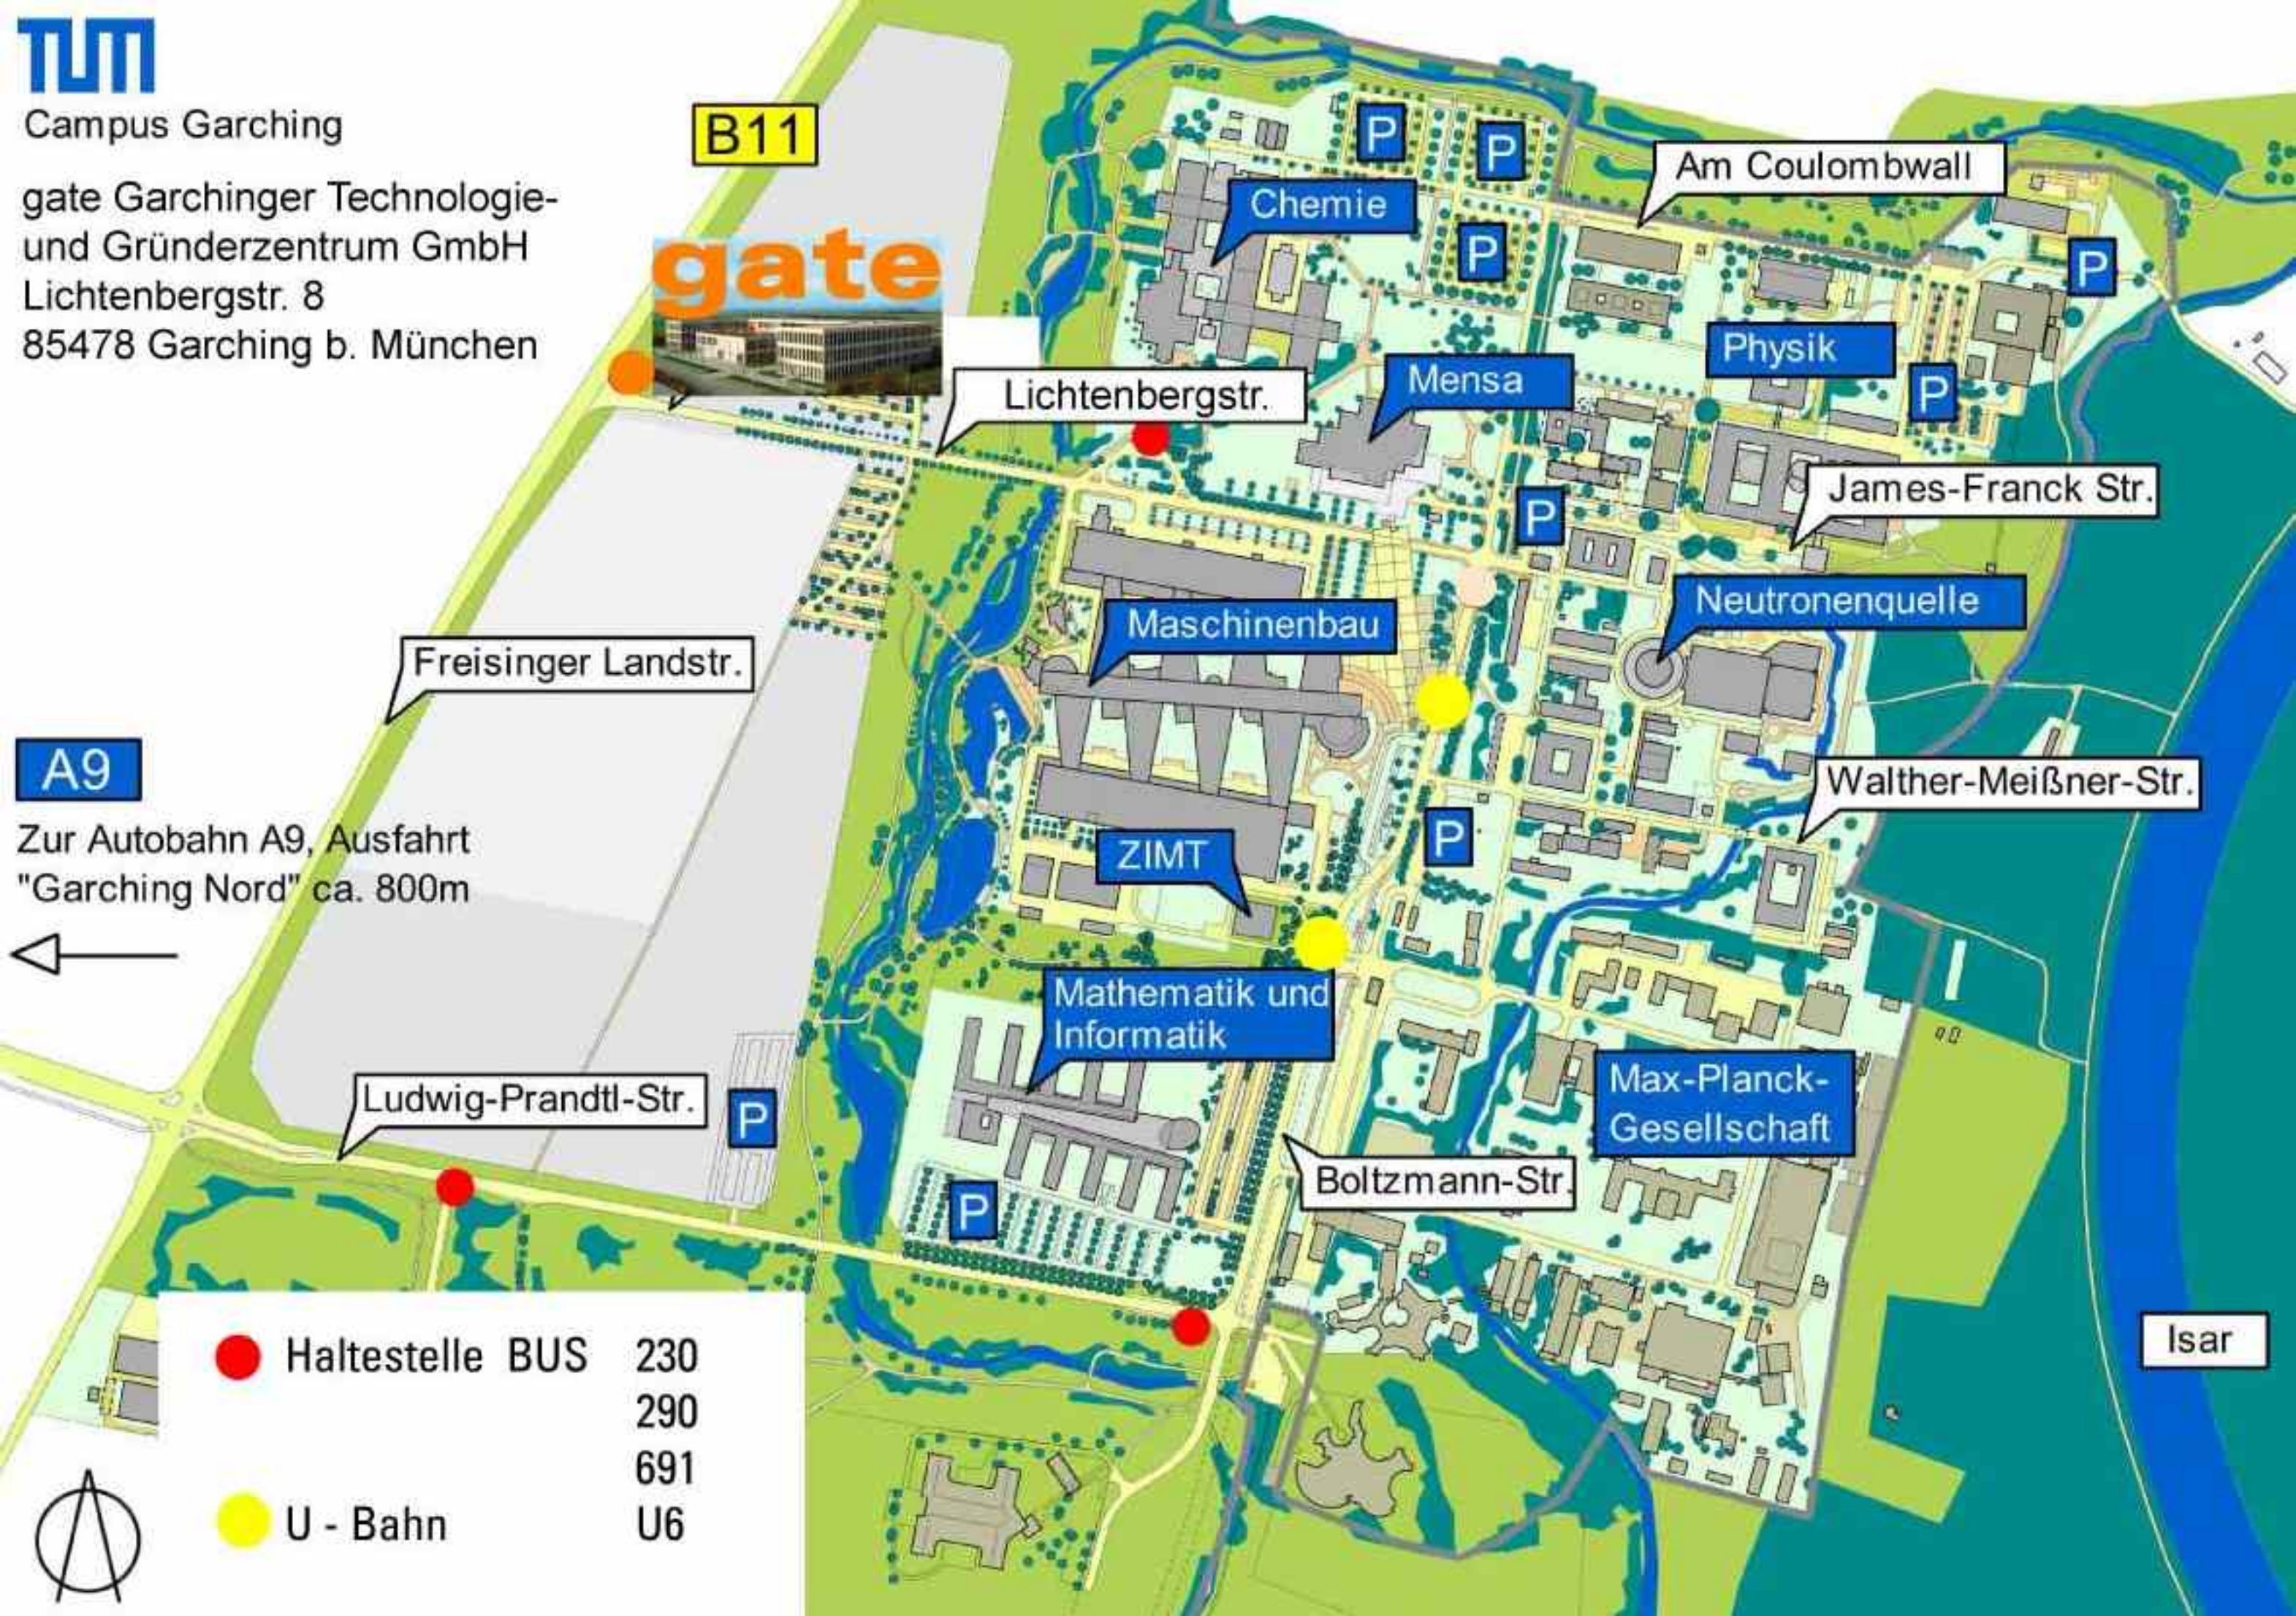

# Campus Garching

gate Garchinger Technologie- und Gründerzentrum GmbH  
Lichtenbergstr. 8  
85478 Garching b. München

B11

A9

Zur Autobahn A9, Ausfahrt "Garching Nord" ca. 800m

Freisinger Landstr.

Ludwig-Prandtl-Str.

Lichtenbergstr.

Am Coulombwall

James-Franck Str.

Walther-Meißner-Str.

Isar

Chemie

Physik

Mensa

Neutronenquelle

Maschinenbau

ZIMT

Mathematik und Informatik

Max-Planck-Gesellschaft

Boltzmann-Str.

- Haltestelle BUS 230, 290, 691
- U - Bahn U6